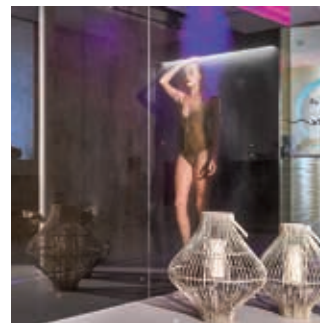

HOTEL SANS SOUCI****

viale mare 9 | 61011 gabicce mare | +39 0541 950164 | sanssouci@parkhotels.it