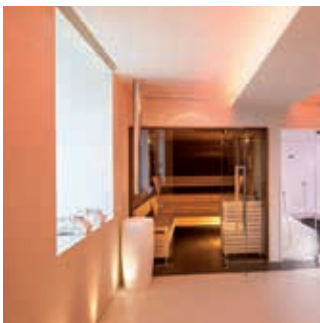

HOTEL SANS SOUCI****

viale mare 9 | 61011 gabicce mare | +39 0541 950164 | sanssouci@parkhotels.it